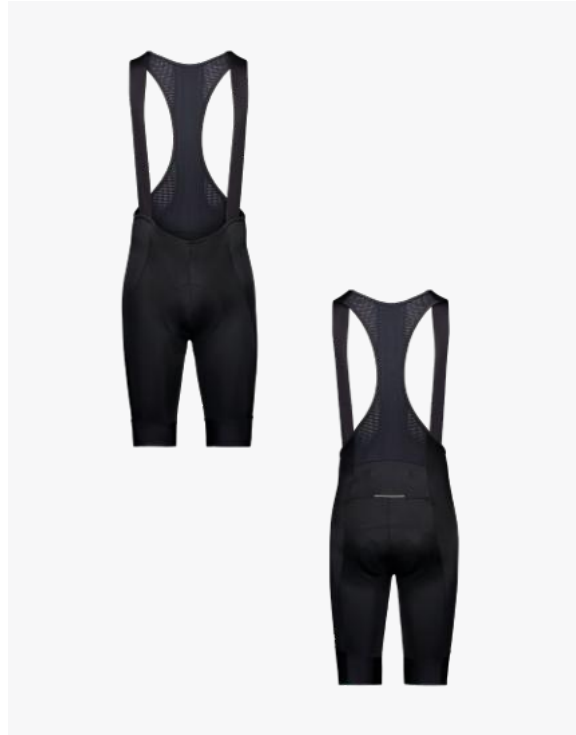

ARTICLE NO.  
**52783**

Sizes  
S, M, L, XL, XXL

58167\_1002  
M's Cadence Cargo bib short  
Uranium Black

58167\_1670  
M's Cadence Cargo bib short  
Apatite Navy

58170\_1002  
M's Cadence Bib shorts  
Uranium Black