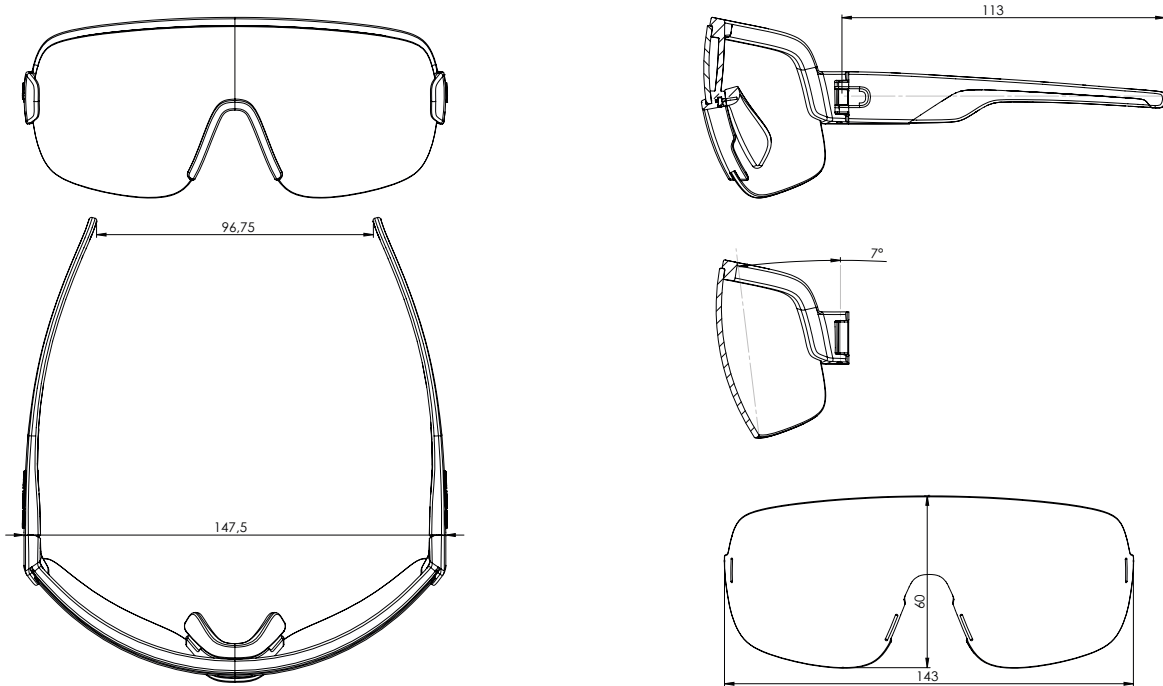

OPSM  
MTB

40271\_1002  
Uranium Black/  
Grey/  
CAT 1, VLT 56%

OPSM  
YOUTH  
MTB

40270\_1002  
Uranium Black/  
Grey/  
CAT 1, VLT 56%

EYEWEAR MEASUREMENTS

	FRAME WIDTH (mm)	HEIGHT (mm)	TEMPLE LENGTH (mm)	NOSE BRIDGE WIDTH (mm)	LENS WIDTH (mm)	HEIGHT (mm)
AIM	147,50	63,50	115,00		143,00	60,00
ASPIRE WF	147,25	58,00	115,00		143,00	58,00
ASPIRE	147,25	58,00	115,00		143,00	58,00
ASPIRE MID	135,00	53,00	105,00		131,00	53,00
EVOLVE	129,00	43,20	116,00	18,00	47,00	37,00
KNOW	135,00	51,50	125,00	19,00	53,00	47,60
WANT	140,00	50,00	127,00	17,00	56,00	44,40
WILL	145,00	51,00	125,00	15,00	59,00	46,31
PROPEL	142,00	56,00	98 (-116)		142,00	56,00
ELICIT	143,70	57,60	118,00		145,00	57,60
ELICIT TORIC	143,00	59,00	113,00		146,50	59,00
DEVOUR	139,00	71,00	108-(123)		157,60	70,00
DEVOUR MID	TBD	TBD	TBD	TBD	TBD	TBD
DEVOUR WF	151,00	71,00	108-(123)		157,60	70,00
DEVOUR ULTRA	139,00	71,00	108-(123)		147,00	70,00