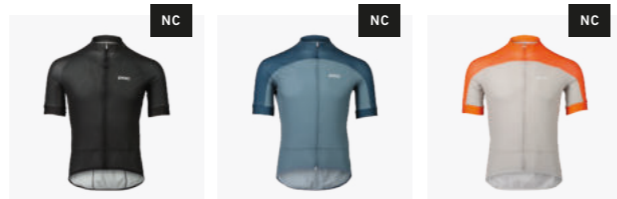

58111_1001
Essential Layer LS Jersey
Hydrogen White

58111_1002
Essential Layer LS Jersey
Uranium Black

58221_1001
Essential Layer Vest
Hydrogen White

58221_1002
Essential Layer Vest
Uranium Black

58221_1205
Essential Layer Vest
Zink Orange