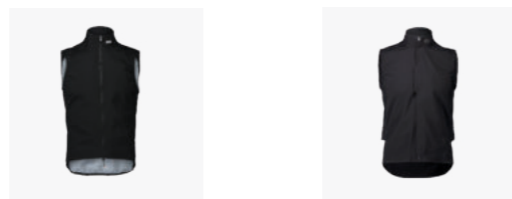

58051_1002
M's Enthal Gilet
Uranium Black

58090_1002
All-Weather Vest
Uranium Black