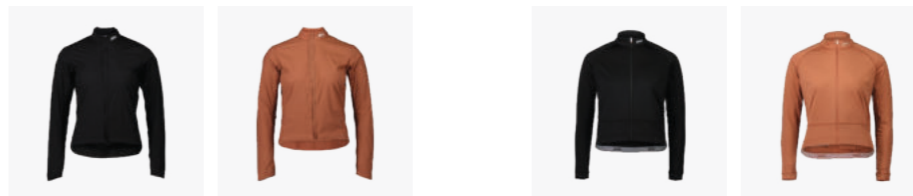

52336_1002
M's Thermal Lite LS Jersey
Uranium Black

52336_1814
M's Thermal Lite LS Jersey
Light Sandstone Beige

52319_1002
Radiant Jersey
Uranium Black

58157_1002
M's Thermal Cargo Tights
Uranium Black

WOMEN