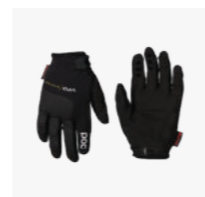

52765_1043
Consort MTB Dungaree
Sylvanite Grey

52757_1002
Bastion Shorts
Uranium Black

52301_1002
Resistance Pro DH Pant
Uranium Black

52754_1002
Rhythm Resistance Pants
Uranium Black

30340_1002
Resistance Pro DH Glove
Uranium Black