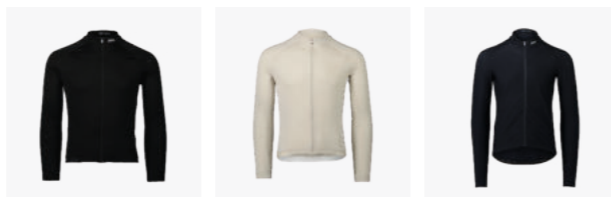

52318_1815
Pro Thermal Vest
Aragonite Brown

52326_1002
Muse Jersey
Uranium Black

52326_1814
Muse Jersey
Light Sandstone Beige

53164_1002
M's Ambient Thermal Jersey
Uranium Black

53164_1460
M's Ambient Thermal Jersey
Epidote Green