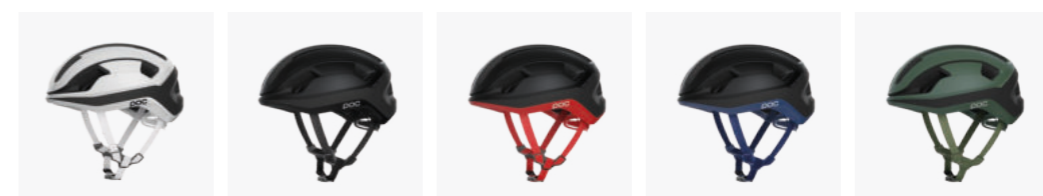

10802_1217
Fluorescent Orange AVIP

Mips
OMNE ULTRA MIPs

10804_1037
Uranium Black Matt

10804_8777
Selentine Off-White/
Calcite Blue Matt

OMNE ULTRA

10779_1001
Hydrogen White

10779_1037
Uranium Black Matt

10779_8639
Uranium Black/
Prismane Red Matt